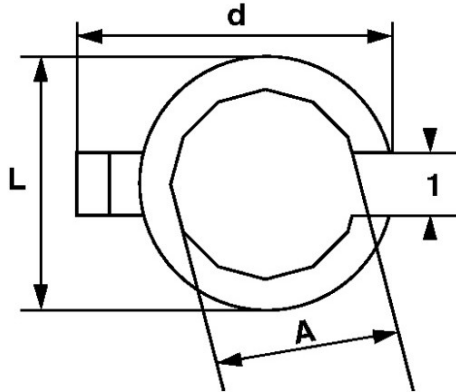

### Llaves estrellas abiertas en mm

Casquillos 12 caras con manguito 3/8" para facilitar el agarre. Resalte para retención de la tuerca. Uso con cardanes o prolongaciones. Llaves ranuradas para el paso de la tubería. Acabado cromado antioxidante.

DATOS ESPECÍFICOS

Designación	VASO DE FONTANERO 6 CARAS 18 MM
Referencia comercial	DP-18
L (mm)	24
Peso (g)	42
l (mm)	14
d (mm)	32
A (mm)	18
Garantía	O

**Garantía aplicada**

**O | Garantía SAM OUTIL**

Garantía sin limitación de duración, sobre las herramientas utilizadas en condiciones normales.