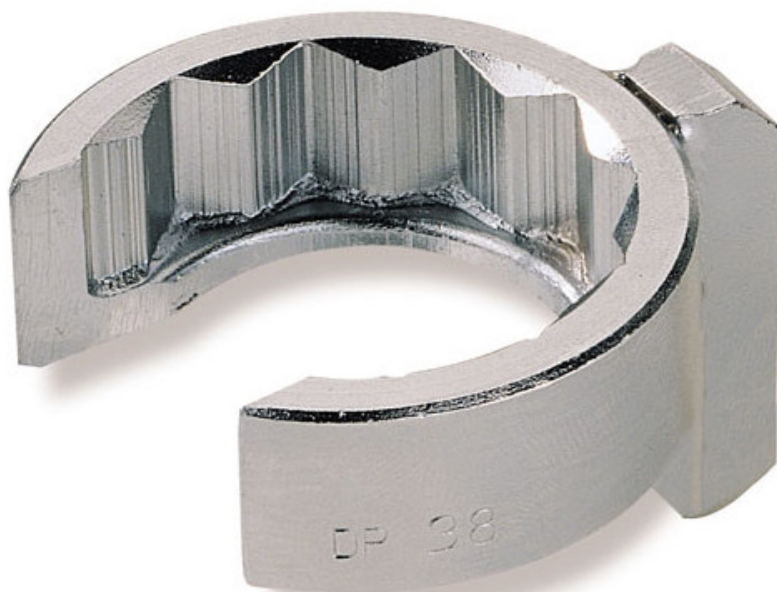

DESCRIPCIÓN

Llaves estrellas abiertas en mm

Casquillos 12 caras con manguito 3/8" para facilitar el agarre. Resalte para retención de la tuerca. Uso con cardanes o prolongaciones. Llaves ranuradas para el paso de la tubería. Acabado cromado antioxidante.

NORMAS / DIRECTIVAS

NF ISO 1174-1

SAM Herramientas

Polígono Ipertegui II, N 55
31160 Orcoyen (Navarra) - España
NºTVA ESB 8196 4413

<https://www.sam-herramientas.es/>

Fotos y textos no contractuales. No desechar en la vía pública. Documento generado el 2024-05-01 21:36:57