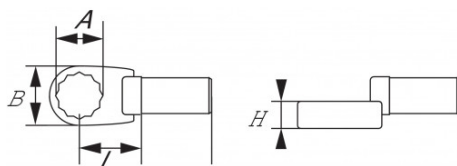

DESCRIPCIÓN

Bocas rectangulares de ojo excéntrica 9x12 mm

Acabado cromado pulido. Forjado en acero cromo vanadio. Uso con todos los modelos de llaves dinamométricas con fijación rectangular 9x12 mm.

NORMAS / DIRECTIVAS

NF ISO 691, ISO 691, DIN ISO 691

SAM Herramientas

Polígono Ipertegui II, N 55
31160 Orcoyen (Navarra) - España
NºTVA ESB 8196 4413

<https://www.sam-herramientas.es/>

Fotos y textos no contractuales. No desechar en la vía pública. Documento generado el 2024-05-01 00:45:54

DATOS ESPECÍFICOS

Designación	ADAPTADOR DINA RECTANGULAR 9X12 OJO EXCÉNTRICA 8 MM
Referencia comercial	DEC0-8
L (mm)	17.5
Peso (g)	37
H (mm)	8
A (mm)	8
B (mm)	14.2
Garantía	O

Garantía aplicada

O | Garantía SAM OUTIL