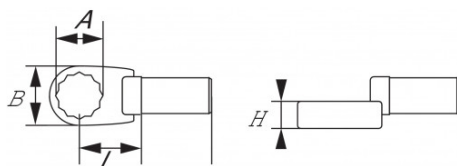

DESCRIPCIÓN

Bocas rectangulares de ojo excéntrica 9x12 mm

Acabado cromado pulido. Forjado en acero cromo vanadio. Uso con todos los modelos de llaves dinamométricas con fijación rectangular 9x12 mm.

NORMAS / DIRECTIVAS

NF ISO 691, ISO 691, DIN ISO 691

SAM Herramientas

Polígono Ipertegui II, N 55
31160 Orcoyen (Navarra) - España
NºTVA ESB 8196 4413

<https://www.sam-herramientas.es/>

Fotos y textos no contractuales. No desechar en la vía pública. Documento generado el 2024-04-30 20:42:51

DATOS ESPECÍFICOS

Designación	ADAPTADOR DINA RECTANGULAR 9X12 OJO EXCÉNTRICA 14 MM
Referencia comercial	DEC0-14
L (mm)	17.5
Peso (g)	51
H (mm)	12
A (mm)	14
B (mm)	23
Garantía	O

Garantía aplicada

O | Garantía SAM OUTIL