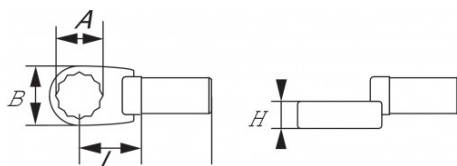

DESCRIPCIÓN

Bocas rectangulares de ojo excéntrica 14x18 mm

Acabado pulido cromado. Forjado en acero al cromo vanadio. Uso con todos los modelos de llaves dinamométricas SAM con enganche rectangular 14x18 mm.

NORMAS / DIRECTIVAS

NF ISO 691, ISO 691, DIN ISO 691

SAM Herramientas

Polígono Ipertegui II, N 55
31160 Orcoyen (Navarra) - España
NºTVA ESB 8196 4413

<https://www.sam-herramientas.es/>

Fotos y textos no contractuales. No desechar en la vía pública. Documento generado el 2024-04-30 14:42:08

DATOS ESPECÍFICOS

Designación	ADAPTADOR DINA RECTANGULAR 14X18 OJO EXCÉNTRICA 27 MM
Referencia comercial	DEC-27
L (mm)	77.3
Peso (g)	157
H (mm)	17.5
A (mm)	27
B (mm)	42
Garantía	O

Garantía aplicada

O | Garantía SAM OUTIL