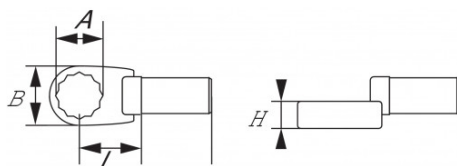

### Bocas rectangulares de ojo excéntrica 14x18 mm

Acabado pulido cromado. Forjado en acero al cromo vanadio. Uso con todos los modelos de llaves dinamométricas SAM con enganche rectangular 14x18 mm.

**DATOS ESPECÍFICOS**

APRIETE CONTROLADO

Designación	ADAPTADOR DINA RECTANGULAR 14X18 OJO EXCÉNTRICA 14 MM
Referencia comercial	DEC-14
L (mm)	62
Peso (g)	124
H (mm)	12
A (mm)	14
B (mm)	23
Garantía	O

**Garantía aplicada**