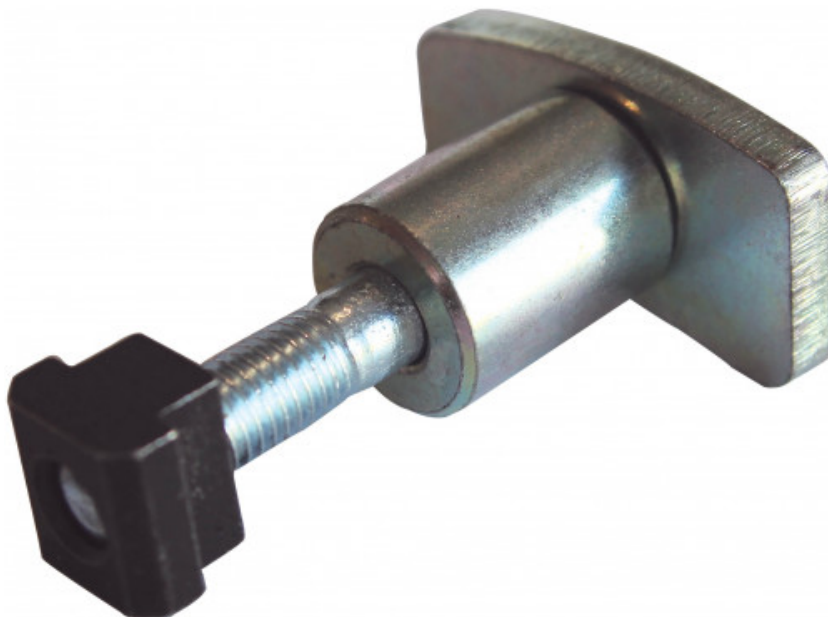

Centrador para extracción de inyectores

DDE-7

SAM Herramientas

Polígono Ipertegui II, N 55
31160 Orcyoyen (Navarra) - España
NºTVA ESB 8196 4413

<https://www.sam-herramientas.es/>

Fotos y textos no contractuales. No desechar en la vía pública. Documento generado el 2024-05-03 09:25:53

**DESCRIPCIÓN****Centrador para extracción de inyectores**

Herramienta de centrado para montar el soporte inferior del marco

DATOS ESPECÍFICOS

Designación	CENTRADOR PARA EXTRACCIÓN INYECTORES
Referencia comercial	DDE-7
Peso (kg)	0.19
Garantía	C Consumible