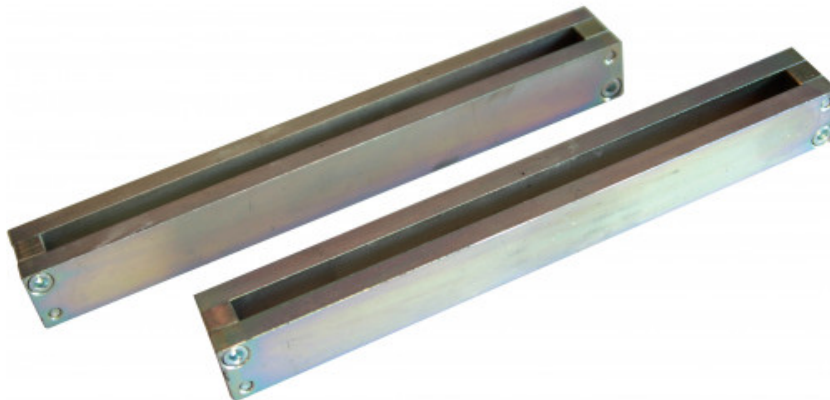

Soporte pequeña dimension

DDE-16

SAM Herramientas

Poligono Ipertegui II, N 55
31160 Orcoyen (Navarra) - España
N°TVA ESB 8196 4413

<https://www.sam-herramientas.es/>

Fotos y textos no contractuales. No desechar en la vía pública. Documento generado el 2024-04-26 16:45:11

**DESCRIPCIÓN****Soporte pequeña dimension**

Soporte inferior para fijar las patas

DATOS ESPECÍFICOS

Designación	SOPORTE PEQUEÑAS DIMENSIONES
Referencia comercial	DDE-16
Peso (kg)	1.32
Garantía	C Consumible