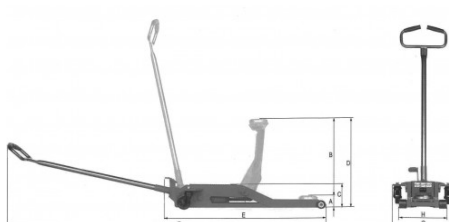

La empuñadura ergonómica con grips sobre el asa que permiten un apoyo rápido en todas las posiciones. El pedal de apoyo rápido permite un enfoque directo. Depósito de herramientas integrado para evitar su pérdida. Ruedas de poliamida en los modelos inferiores a 6 T para evitar dañar los suelos de los garajes. Rueda central suplementaria para facilitar las maniobras en los modelos CR-15-B y CR-20-BP. Protección de caucho en todas las cabezas de gatos. Válvula de seguridad anti-sobrecarga y principio "hombre muerto". Limitador hidráulico de recorrido.

DATOS ESPECÍFICOS

Designación	GATO CARRETILLA 10 T
Referencia comercial	CR-100-B
E (mm)	1600
Peso (kg)	129.000
C (mm)	270
H (mm)	386
D (mm)	605
A (mm)	170
F (mm)	2530
Capacidad	10T
B (mm)	435
G (mm)	414
Garantía	M