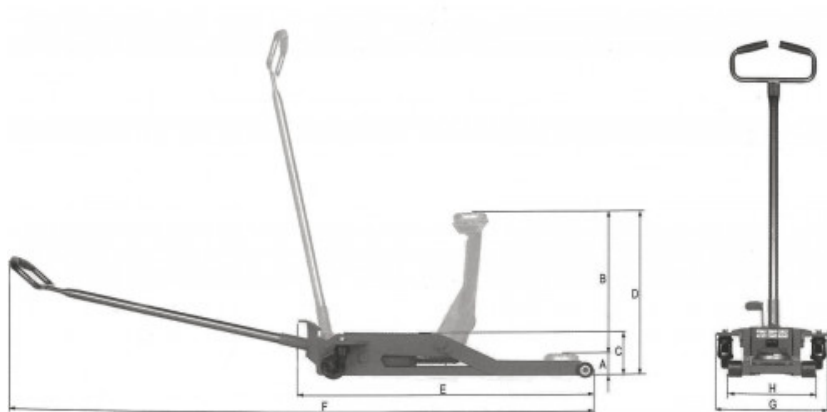

Gatos hidráulicos de garaje

CR-100-B

CR-...-B

SAM Herramientas

Polígono Ipertegui II, N 55
31160 Orcoyen (Navarra) - España
NºTVA ESB 8196 4413

<https://www.sam-herramientas.es/>

Fotos y textos no contractuales. No desechar en la vía pública. Documento generado el 2024-05-04 18:44:30

DESCRIPCIÓN

Gatos hidráulicos de garaje

Asientos con tope de caucho para proteger la superficie de contacto. Protección de caucho en toda la cabeza. Limitador hidráulico de carrera. Conforme con la norma CE EN 1494.

La empuñadura ergonómica con grips sobre el asa que permiten un apoyo rápido en todas las posiciones. El pedal de apoyo rápido permite un enfoque directo. Depósito de herramientas integrado para evitar su pérdida. Ruedas de poliamida en los modelos inferiores a 6 T para evitar dañar los suelos de los garajes. Rueda central suplementaria para facilitar las maniobras en los modelos CR-15-B y CR-20-BP. Protección de caucho en todas las cabezas de gatos. Válvula de seguridad anti-sobrecarga y principio "hombre muerto". Limitador hidráulico de recorrido.