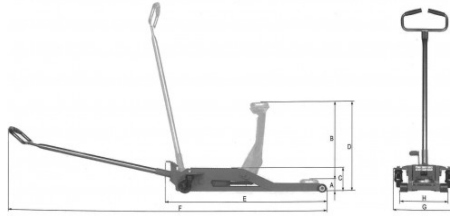

DATOS ESPECÍFICOS

Referencia	E (mm)	Peso (kg)	C (mm)	H (mm)	D (mm)	A (mm)	F (mm)	Capacidad	B (mm)	G (mm)	Garantía
comercial											
CR-15-B (no comercializ ado)	1250	60.500	165	360	775	110	2180	1,5T	665	360	M
CR-100-B (no comercializ ado)	1600	129.000	270	386	605	170	2530	10T	435	414	M
CR-200-B (no comercializ ado)	1777	235.000	310	302	615	200	2707	20T	415	415	M

EQUIPAMIENTO DE TALLER Y DE PERSONA

SAM Herramientas

Polígono Ipertegui II, N 55
31160 Orcoyen (Navarra) - España
NºTVA ESB 8196 4413

<https://www.sam-herramientas.es/>