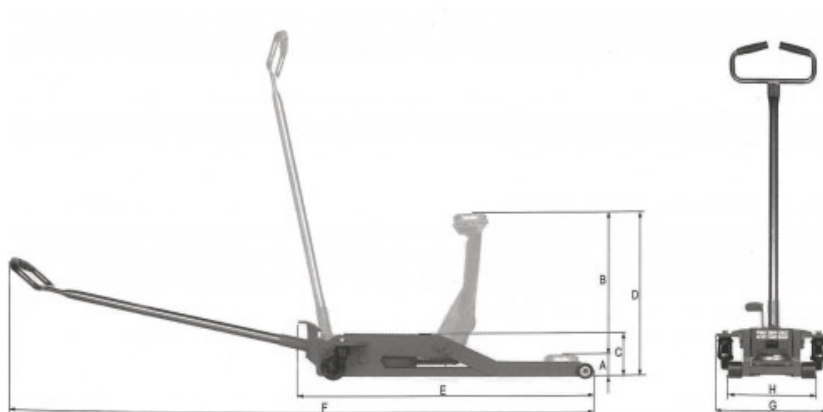

DESCRIPCIÓN

Gatos hidráulicos de garaje

Asientos con tope de caucho para proteger la superficie de contacto. Protección de caucho en toda la cabeza. Limitador hidráulico de carrera. Conforme con la norma CE EN 1494.

La empuñadura ergonómica con grips sobre el asa que permiten un apoyo rápido en todas las posiciones. El pedal de apoyo rápido permite un enfoque directo. Depósito de herramientas integrado para evitar su pérdida. Ruedas de poliamida en los modelos inferiores a 6 T para evitar dañar los suelos de los garajes. Rueda central suplementaria para facilitar las maniobras en los modelos CR-15-B y CR-20-BP. Protección de caucho en todas las cabezas de gatos. Válvula de seguridad anti-sobrecarga y principio "hombre muerto". Limitador hidráulico de recorrido.