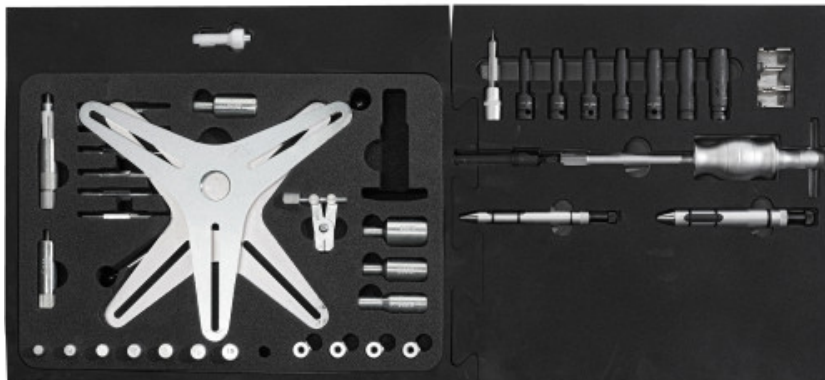

Módulo de espuma de embrague completo con herramientas

CPP-EMBMM

SAM Herramientas

Polígono Ipertegui II, N 55
31160 Orcyoyen (Navarra) - España
NºTVA ESB 8196 4413

<https://www.sam-herramientas.es/>

Fotos y textos no contractuales. No desechar en la vía pública. Documento generado el 2024-05-02 17:28:22

**DESCRIPCIÓN****Módulo de espuma de embrague completo con herramientas**

Conjunto de 13 herramientas para servicio de embrague Dimensiones: 435 x 760 mm

DATOS ESPECÍFICOS

Designación	COMPOSICIÓN DE ÚTILES EMBRAGUES AUTO - MÓDULO ESPUMA 5/5
Referencia comercial	CPP-EMBMM
Peso (kg)	15
Garantía	O Garantía SAM OUTIL

[>> Más información](#)

Composición

	x 1	Vasos destornilladores 1/2" XZN SD-...-... Ref : SD-10-5
	x 1	Juego de centradores universales 3601
	x 1	Pinza para extractor de anilla 3660-502
	x 1	Masa de inercia para extractor de pinzas 3660-54
	x 1	Juego de 3 útiles de bloqueo para plato de embrague Opel 3690-55
	x 1	Puerta faja marca propia 450 mm 921E
	x 1	Juego de 7 vasos largos de impacto 1/2" Torx® Hembra Largos 19144-90L
	x 1	Jeringa de transvase 1,5L 680-7
	x 1	Centrador de embrague SAC EX-SAC