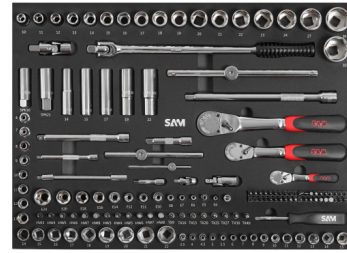

CARRO 41 - 6 CAJONES - AMARILLO - CARROCERÍA - 242 ÚTILES

CPP-242REN

SAM Herramientas

Polígono Ipertegui II, N 55
31160 Orcyoyen (Navarra) - España
NºTVA ESB 8196 4413

<https://www.sam-herramientas.es/>

Fotos y textos no contractuales. No desechar en la vía pública. Documento generado el 2024-04-28 08:50:17

DESCRIPCIÓN

CARRO 41 - 6 CAJONES - AMARILLO - CARROCERÍA - 242 ÚTILES

SAM Herramientas

Polígono Iperregui II, N 55
31160 Orcyoyen (Navarra) - España
NºTVA ESB 8196 4413

<https://www.sam-herramientas.es/>

Fotos y textos no contractuales. No desechar en la vía pública. Documento generado el 2024-04-28 08:50:17

DATOS ESPECÍFICOS

Designación	CARRO 41 - 6 CAJONES - AMARILLO - CARROCERÍA - 242 ÚTILES
Referencia comercial	CPP-242REN
Peso (kg)	94.5
Continente	Carro
Número de herramientas	242
Garantía	No me preocupa

Garantía aplicada

O | Garantía SAM OUTIL

Garantía sin limitación de duración, sobre las herramientas utilizadas en condiciones normales.

[>> Más información](#)

Composición

	x 1	COMPOSICIÓN DE 242 HERRAMIENTAS PARA CARROCERÍA CP-242CAR
	x 1	Conjunto de atornillamiento - módulo de espuma 3/3 CP-37PM
	x 1	CONJUNTO DE APRIETE - MÓDULO DE ESPUMA 3/3 CP-138PM
	x 1	CONJUNTO DE ALICATES - MARTILLOS - MÓDULO DE ESPUMA 3/3 CP-48PM
	x 1	Módulo de espuma 9 herramientas para carroceró 295-J9M