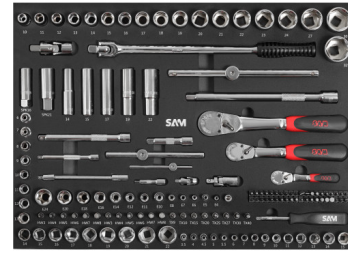

CARRO 30N - 6 CAJONES - GRIS - CARROCERÍA - 242 HERRAMIENTAS

CPP-242CAR

SAM Herramientas

Polígono Ipertegui II, N 55
31160 Orcyoyen (Navarra) - España
NºTVA ESB 8196 4413

<https://www.sam-herramientas.es/>

Fotos y textos no contractuales. No desechar en la vía pública. Documento generado el 2024-04-29 10:04:40

DESCRIPCIÓN

CARRO 30N - 6 CAJONES - GRIS - CARROCERÍA - 242 HERRAMIENTAS

SAM Herramientas

Polígono Ipertergui II, N 55
31160 Orcuyen (Navarra) - España
NºTVA ESB 8196 4413

<https://www.sam-herramientas.es/>

Fotos y textos no contractuales. No desechar en la vía pública. Documento generado el 2024-04-29 10:04:40

DATOS ESPECÍFICOS

Designación	CARRO 30N - 6 CAJONES - GRIS - CARROCERÍA - 242 HERRAMIENTAS
Referencia comercial	CPP-242CAR
Peso (kg)	94
Continente	Bolso
Número de herramientas	242
Garantía	No me preocupa

Garantía aplicada

O | Garantía SAM OUTIL

Garantía sin limitación de duración, sobre las herramientas utilizadas en condiciones normales.

[>> Más información](#)

Composición

	x 1	COMPOSICIÓN DE 242 HERRAMIENTAS PARA CARROCERÍA CP-242CAR
	x 1	Conjunto de atornillamiento - módulo de espuma 3/3 CP-37PM
	x 1	CONJUNTO DE APRIETE - MÓDULO DE ESPUMA 3/3 CP-138PM
	x 1	CONJUNTO DE ALICATES - MARTILLOS - MÓDULO DE ESPUMA 3/3 CP-48PM
	x 1	Módulo de espuma 9 herramientas para carroceró 295-J9M