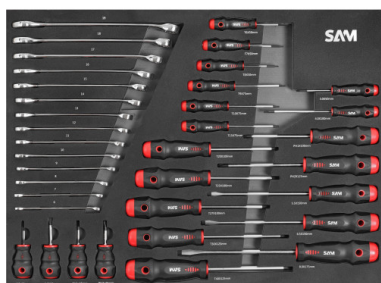

CARRO 41 - 6 CAJONES - AZUL - CARROCERÍA - 242 HERRAMIENTAS

CPP-242B

SAM Herramientas

Polígono Ipertegui II, N 55
31160 Orcyoyen (Navarra) - España
NºTVA ESB 8196 4413

<https://www.sam-herramientas.es/>

Fotos y textos no contractuales. No desechar en la vía pública. Documento generado el 2024-04-29 13:13:56

DESCRIPCIÓN

CARRO 41 - 6 CAJONES - AZUL - CARROCERÍA - 242 HERRAMIENTAS

SAM Herramientas

Polígono Iperregui II, N 55
31160 Orcoyen (Navarra) - España
NºTVA ESB 8196 4413

<https://www.sam-herramientas.es/>

Fotos y textos no contractuales. No desechar en la vía pública. Documento generado el 2024-04-29 13:13:56

DATOS ESPECÍFICOS

Designación	CARRO 41 - 6 CAJONES - AZUL - CARROCERÍA - 242 HERRAMIENTAS
Referencia comercial	CPP-242B
Peso (kg)	94.5
Continente	Bolso
Número de herramientas	242
Garantía	No me preocupa