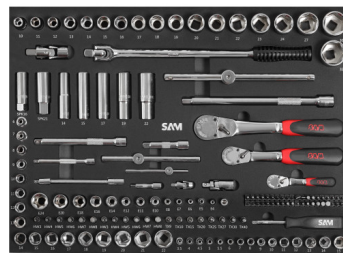

CARRO 41 - 6 CAJONES - AZUL - CARROCERÍA - 242 HERRAMIENTAS

CPP-242B

SAM Herramientas

Polígono Ipertegui II, N 55
31160 Orcyoyen (Navarra) - España
NºTVA ESB 8196 4413

<https://www.sam-herramientas.es/>

Fotos y textos no contractuales. No desechar en la vía pública. Documento generado el 2024-04-29 13:13:56

DESCRIPCIÓN

CARRO 41 - 6 CAJONES - AZUL - CARROCERÍA - 242 HERRAMIENTAS

SAM Herramientas

Polígono Iperregui II, N 55
31160 Orcoyen (Navarra) - España
NºTVA ESB 8196 4413

<https://www.sam-herramientas.es/>

Fotos y textos no contractuales. No desechar en la vía pública. Documento generado el 2024-04-29 13:13:56

DATOS ESPECÍFICOS

Designación	CARRO 41 - 6 CAJONES - AZUL - CARROCERÍA - 242 HERRAMIENTAS
Referencia comercial	CPP-242B
Peso (kg)	94.5
Continente	Bolso
Número de herramientas	242
Garantía	No me preocupa