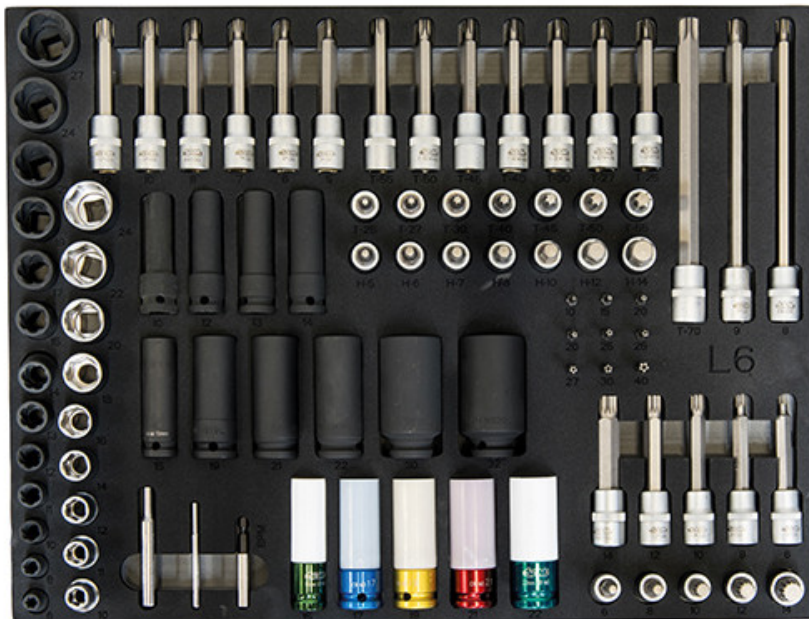

Composición vasos y accesorios 90 herramientas

CP-90M

SAM Herramientas

Polígono Ipertegui II, N 55
31160 Orcyén (Navarra) - España
NºTVA ESB 8196 4413

<https://www.sam-herramientas.es/>

Fotos y textos no contractuales. No desechar en la vía pública. Documento generado el 2024-04-17 19:48:58

DESCRIPCIÓN

Composición vasos y accesorios 90 herramientas

Conjunto de casquillos y accesorios de 90 herramientas.

DATOS ESPECÍFICOS

| | |
|----------------------|--|
| Designación | CONJUNTO DE VASOS Y ACCESORIOS DE 90 ÚTILES - MÓD ESPUMA |
| Referencia comercial | CP-90M |
| Peso (kg) | 3 |

Garantía aplicada

O | Garantía SAM OUTIL

Garantía sin limitación de duración, sobre las herramientas utilizadas en condiciones normales.

[>> Más información](#)

Composición

| | | |
|--|------|--|
|  | x 1 | Juego de 13 vasos para tuercas redondeadas y espárragos 74NJ-J10 |
|  | x 9 | Vasos 1/2" cortos 6 caras en mm SH-... Ref : 10 - 11 - 12 -14 - 16 - 18 - 20 - 22 - 24 - mm |
|  | x 8 | Vasos destornillador 1/2" RIBES SR-... Ref : 10-5 / 10-6 / 10-7 / 10-8 / 10-10 / 10-12 / 20-8 / 20-9 mm |
|  | x 10 | Vasos destornilladores 1/2" XZN SD-...-... Ref : 5-6 / 5-8 / 5-10 / 5-12 / 5-14 / 10-6 / 10-8 / 10-10 / 10-12 / 10-14 mm |
|  | x 8 | Vasos destornilladores 1/2" 6 caras SC-...1/2_6_pans Ref : 5-5 / 5-6 / 5-6 / 5-7 / 5-8 / 5-10 / 5-12 / 5-14 mm |
|  | x 15 | Vasos destornillador 1/2" Torx® ST-...-... Ref : 5-25 / 5-25 / 5-27 / 5-30 / 5-40 / 5-45 / 5-50 / 5-55 / 10-25 / 10-27 / 10-30 / 10-40 / 10-45 / 10-50 / 10-55 / 20-70 mm |
|  | x 8 | Vasos 1/2" cortos 6 caras de impacto en mm NS-...L Ref : 10 - 12 - 13 - 14 - 15 - 19 - 21 - 22 mm |
|  | x 5 | Vasos largos de impacto 6 caras 1/2" con protección para tuercas de ruedas turismos 19141-...P Ref : 15 - 17 - 19 - 21 - 22 mm |