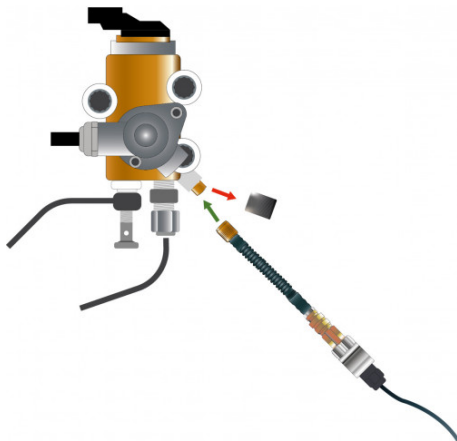

ADAPTADOR SCHRADER 7/16

C-375-DC14

SAM Herramientas

Poligono Ipertegui II, N 55
31160 Orcoyen (Navarra) - España
N°TVA ESB 8196 4413

<https://www.sam-herramientas.es/>

Fotos y textos no contractuales. No desechar en la vía pública. Documento generado el 2024-04-30 06:02:13

DESCRIPCIÓN

ADAPTADOR SCHRADER 7/16

DATOS ESPECÍFICOS

SAM Herramientas

Polígono Ipertegui II, N 55
31160 Orcyoyen (Navarra) - España
N°TVA ESB 8196 4413

<https://www.sam-herramientas.es/>

Fotos y textos no contractuales. No desechar en la vía pública. Documento generado el 2024-04-30 06:02:13

Designación	ADAPTADOR PARA PUNTA SCHRADER 7/16"X20 UNF PARA C-375-DC
Referencia comercial	C-375-DC14
Peso (kg)	0.030
Ancho (mm)	15
Largo (mm)	110
Altura (mm)	15
Garantía	C Consumible

Garantía aplicada

C | Consumible