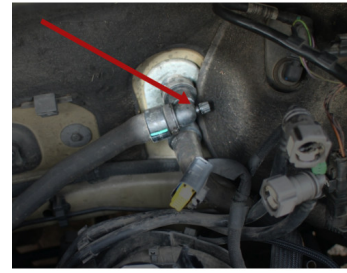

DESCRIPCIÓN

ADAPTADOR SCHRADER 7/16

DATOS ESPECÍFICOS

SAM Herramientas

Polígono Ipertegui II, N 55
31160 Orcyoyen (Navarra) - España
N°TVA ESB 8196 4413

<https://www.sam-herramientas.es/>

Fotos y textos no contractuales. No desechar en la vía pública. Documento generado el 2024-04-30 06:02:13