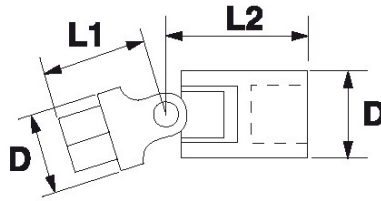

**DESCRIPCIÓN****Cardán 3/4"**

Articulación frenada. Mantiene la posición deseada para alcanzar los lugares de difícil acceso. Presentación cromada pulida brillante.

NORMAS / DIRECTIVAS

NF ISO 1174-1, NF ISO 3316, DIN 3120, DIN 3123

Designación	CARDÁN 3/4"
Referencia comercial	C-240
Peso (g)	560
D (mm)	38
L1 (mm)	49
L2 (mm)	58
Garantía	O Garantía SAM OUTIL

Garantía aplicada**O | Garantía SAM OUTIL**

Garantía sin limitación de duración, sobre las herramientas utilizadas en condiciones normales.