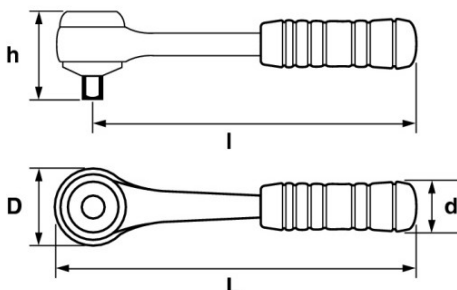

DESCRIPCIÓN

Carraca 3/4" telescópico

Trinquete cuadrado 3/4" dotado de un mango telescópico que permite aumentar el brazo de palanca y desarrollar una fuerza superior. Dimensiones: 610-915mm Ángulo de recuperación 15°.

NORMAS / DIRECTIVAS

NF ISO 1174-1, NF ISO 3315, DIN 3120

SAM Herramientas

Polígono Ipertegui II, N 55
31160 Orcoyen (Navarra) - España
NºTVA ESB 8196 4413

<https://www.sam-herramientas.es/>

Fotos y textos no contractuales. No desechar en la vía pública. Documento generado el 2024-05-03 14:48:26

DATOS ESPECÍFICOS

Designación	CARRACA 3/4" TELESCÓPICA ARTICULADA 24 DIENTES
Referencia comercial	C-152
L (mm)	610-915
Peso (g)	3080
l (mm)	40
d (mm)	47
D (mm)	75
h (mm)	95
Garantía	O Garantía SAM OUTIL