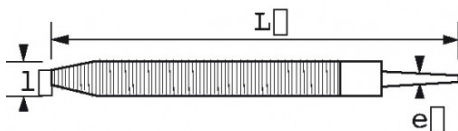

DESCRIPCIÓN

Escofinas redondas

Serie B: Bastarda / grande. Serie M: Semisuave / mediana.

NORMAS / DIRECTIVAS

NF E75-002

SAM Herramientas

Polígono Ipertegui II, N 55
31160 Orcoyen (Navarra) - España
NºTVA ESB 8196 4413

<https://www.sam-herramientas.es/>

Fotos y textos no contractuales. No desechar en la vía pública. Documento generado el 2024-05-02 02:15:49

DATOS ESPECÍFICOS

Designación	ESCOFINA REDONDA SEMI-SUAVE CON MANGO
Referencia comercial	BRR-25-ME
L (mm)	365
Peso (g)	165
l (mm)	10
e (mm)	10
Con mango	Sí
Garantía	O