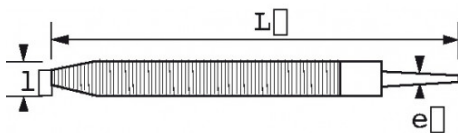

DESCRIPCIÓN

Escofinas semirredondas

Serie B: Bastarda / grande. Serie M: Semisuave / mediana.

NORMAS / DIRECTIVAS

NF E75-002

SAM Herramientas

Polígono Ipertegui II, N 55
31160 Orcoyen (Navarra) - España
NºTVA ESB 8196 4413

<https://www.sam-herramientas.es/>

Fotos y textos no contractuales. No desechar en la vía pública. Documento generado el 2024-05-03 08:51:24

DATOS ESPECÍFICOS

Designación	ESCOFINA 1/2" REDONDA SEMI SUAVE L. 300 MM
Referencia comercial	BRD-30-M
L (mm)	300
Peso (g)	420
l (mm)	29
e (mm)	8.5
Con mango	No
Garantía	O