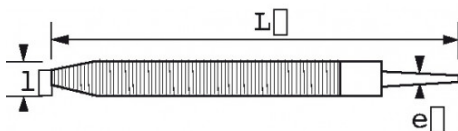

DESCRIPCIÓN

Escofinas semirredondas

Serie B: Bastarda / grande. Serie M: Semisuave / mediana.

NORMAS / DIRECTIVAS

NF E75-002

SAM Herramientas

Polígono Ipertegui II, N 55
31160 Orcoyen (Navarra) - España
NºTVA ESB 8196 4413

<https://www.sam-herramientas.es/>

Fotos y textos no contractuales. No desechar en la vía pública. Documento generado el 2024-05-03 11:17:13

DATOS ESPECÍFICOS

Designación	ESCOFINA 1/2" REDONDA SEMI-SUAVE CON MANGO
Referencia comercial	BRD-25-ME
L (mm)	375
Peso (g)	300
l (mm)	25
e (mm)	7
Con mango	Sí
Garantía	O