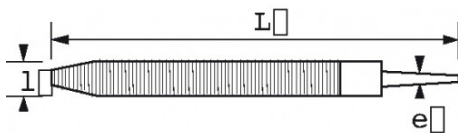

DESCRIPCIÓN

Escofinas semirredondas

Serie B: Bastarda / grande. Serie M: Semisuave / mediana.

NORMAS / DIRECTIVAS

NF E75-002

SAM Herramientas

Polígono Ipertegui II, N 55
31160 Orcoyen (Navarra) - España
NºTVA ESB 8196 4413

<https://www.sam-herramientas.es/>

Fotos y textos no contractuales. No desechar en la vía pública. Documento generado el 2024-05-03 05:48:27

DATOS ESPECÍFICOS

Designación	ESCOFINA 1/2" REDONDA SEMI-SUAVE L. 250 MM
Referencia comercial	BRD-25-M
L (mm)	250
Peso (g)	648
l (mm)	25
e (mm)	7
Con mango	No
Garantía	O