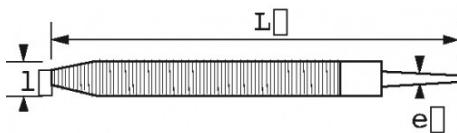

DATOS ESPECÍFICOS

Designación	ESCOFINA 1/2" REDONDA CON MANGO L. 250 MM
Referencia comercial	BRD-25-BE
L (mm)	375
Peso (g)	290
l (mm)	25
e (mm)	7
Con mango	Sí
Garantía	O

**Garantía aplicada**

**O | Garantía SAM OUTIL**