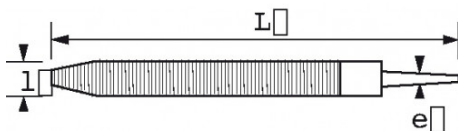

DESCRIPCIÓN

Escofinas semirredondas

Serie B: Bastarda / grande. Serie M: Semisuave / mediana.

NORMAS / DIRECTIVAS

NF E75-002

SAM Herramientas

Polígono Ipertegui II, N 55
31160 Orcoyen (Navarra) - España
NºTVA ESB 8196 4413

<https://www.sam-herramientas.es/>

Fotos y textos no contractuales. No desechar en la vía pública. Documento generado el 2024-05-03 12:13:47

DATOS ESPECÍFICOS

Designación	ESCOFINA 1/2" REDONDA CON MANGO L. 200 MM
Referencia comercial	BRD-20-BE
L (mm)	325
Peso (g)	155
l (mm)	20.5
e (mm)	6
Con mango	Sí
Garantía	O