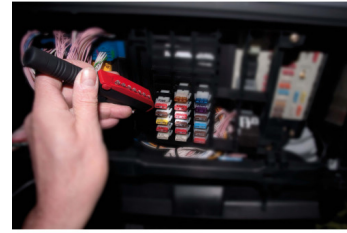

**DESCRIPCIÓN****Lámparas portátiles 8 LED**

7 LED + 1 sobre la parte superior Funciona con 3 baterías AAA incluidas Produce una iluminación amplia y directa. Clip de bolsillo + imán al dorso para trabajar con las 2 manos libres. Existe en conjunto de 10 portátiles :ref BAL-25J10.