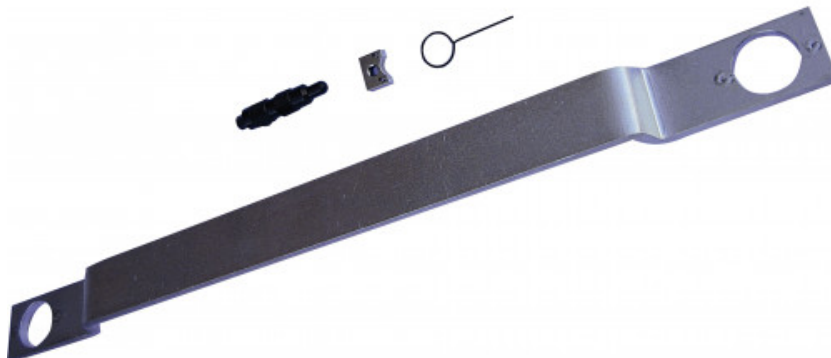

VAG : Placa y medida de calado gasolina 3.7 / 4.2 v8 (correa)

AST-4827

SAM Herramientas

Poligono Ipertegui II, N 55
31160 Orcyoyen (Navarra) - España
NºTVA ESB 8196 4413

<https://www.sam-herramientas.es/>

Fotos y textos no contractuales. No desechar en la vía pública. Documento generado el 2024-05-03 04:50:22

DESCRIPCIÓN

VAG : Placa y medida de calado gasolina 3.7 / 4.2 v8 (correa)

Modelos:Audi - A6 Quattro (99-05), S6 (00-04), A8 (99-06), S8 (99-03), RS4 (03-05), RS6 (03-04)VW - Touareg (03-06), Phaeton (03-04)Motores:3.7 V8 - AKC, AQC, BFL 4.2V8 - ANK, AQF, AQH, AQJ, ARS, ARU, ASG, AWN, AVN, AVP, AUW, AXQ, BCY, BFM, BGH, BHPeso : 2,220 Kg

DATOS ESPECÍFICOS

Designación	ÚTIL DE CALADO VAG 3.7 4.2 V8
Referencia comercial	AST-4827
Combustible	
Constructor	O Garantía SAM OUTIL

SAM Herramientas

Polígono Ipertegui II, N 55
31160 Orcuyen (Navarra) - España
NºTVA ESB 8196 4413