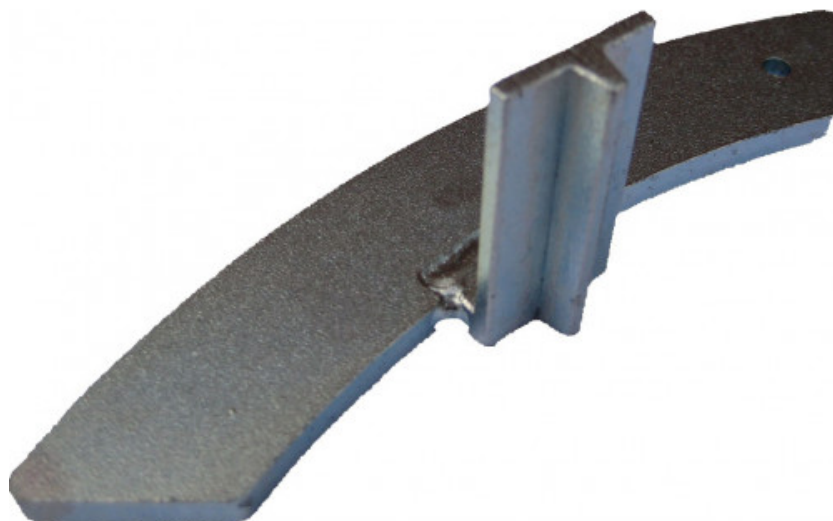

## ALFA ROMEO / FIAT / LANCIA : Útil de bloqueo volante de inercía

**AST-4528**

**DESCRIPCIÓN****ALFA ROMEO / FIAT / LANCIA : Útil de bloqueo volante de inercía**

Herramienta de bloqueo volante de inercia. (Desmontaje de la polea de cigüeñal) Recomendada para: ALFA ROMEO 2.0 JTSFIAT y LANCIA 1,9/2,4 JTD Peso: 140 g