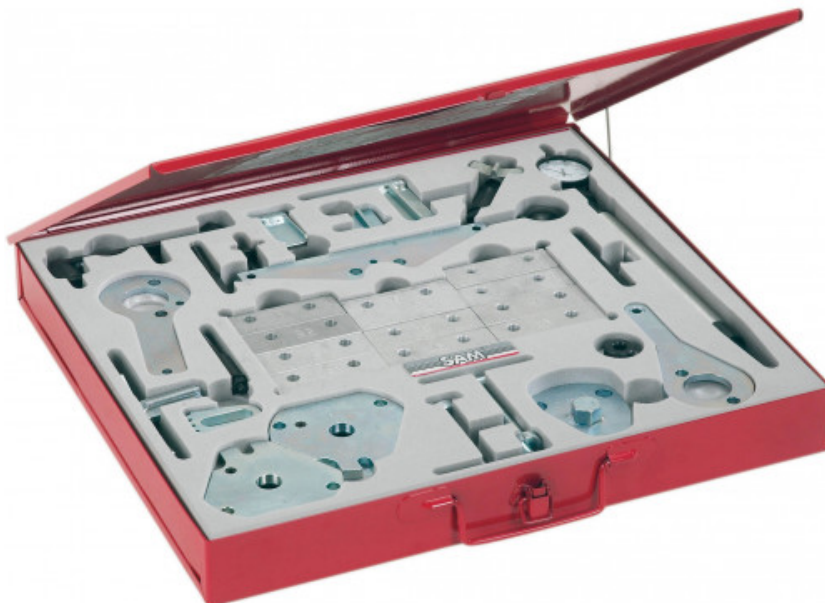

Kit de calado distribución Fiat Alfa Romeo Lancia

99-CD24

SAM Herramientas

Polígono Ipertegui II, N 55
31160 Orcyoyen (Navarra) - España
NºTVA ESB 8196 4413

<https://www.sam-herramientas.es/>

Fotos y textos no contractuales. No desechar en la vía pública. Documento generado el 2024-05-05 10:17:16

DESCRIPCIÓN

Kit de calado distribución Fiat Alfa Romeo Lancia

Alfa Romeo Gasolina 145, 146, 147, 155, 156, 157 en versión 1,4-1,6-1,8-2,0-2,5- 1,4-1,6-1,8-2,0 Twin Spark Fiat gasolina Punto, Brava, Bravo, Stilo, Marea, Tipo, 500, Coupe, Barchetta, Ulysse en versión 1,2-1,4-1,6-1,8-2,0-2,5. Fiat Diésel idéntico más Ulysse, Ducato, Tempra, Scudo en versión 1,7-1,9-2,1-2,4 D, Lancia Ypsilon 1,4. Peso 1,700 Kg

DATOS ESPECÍFICOS

Designación	KIT CALADO DISTRIBUCIÓN FIAT
Referencia comercial	99-CD24
Peso (kg)	1.700
Garantía	O Garantía SAM OUTIL

SAM Herramientas

Polígono Ipertegui II, N 55
31160 Orcoyen (Navarra) - España
NºTVA ESB 8196 4413