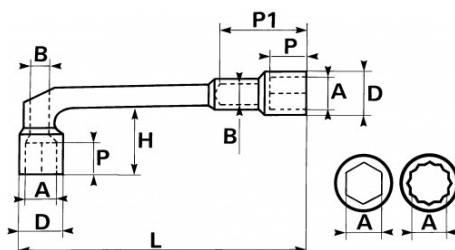

### Llaves de pipa abiertas pulidas 6/12 caras en mm

Llave de pipa abierta 6x12 caras diseñada para los (aflojados)apretados potentes.12 caras lado acodado 6 caras lado largo.Cabeza abierta que permite el paso por vástagos roscados o arandelas de retención desbordantes.Forjado en acero al cromo vanadio.Punzonado Surface Drive SAM que evita el mateado de las tuercas.Forma fina para facilitar el acceso a las tuercas.Acabado satinado.

DATOS ESPECÍFICOS

Designación	LLAVE DE PIPA ABIERTA CLASSIC 6X12 CARAS 7 MM
Referencia comercial	93-7
L (mm)	97
Peso (g)	30
H (mm)	17
D (mm)	11
P (mm)	8
A (mm)	7
P1 (mm)	23
B (mm)	5.5
Garantía	O

**Garantía aplicada**