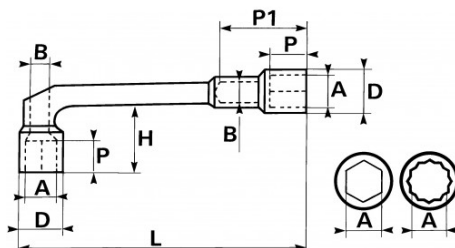

### Llaves de pipa abiertas pulidas 6/12 caras en mm

Llave de pipa abierta 6x12 caras diseñada para los (aflojados)apretados potentes.12 caras lado acodado 6 caras lado largo.Cabeza abierta que permite el paso por vástagos roscados o arandelas de retención desbordantes.Forjado en acero al cromo vanadio.Punzonado Surface Drive SAM que evita el mateado de las tuercas.Forma fina para facilitar el acceso a las tuercas.Acabado satinado.

DATOS ESPECÍFICOS

Designación	LLAVE DE PIPA ABIERTA CLASSIC 6X12 CARAS 11 MM
Referencia comercial	93-11
L (mm)	133
Peso (g)	100
H (mm)	25
D (mm)	16
P (mm)	11
A (mm)	11
P1 (mm)	34
B (mm)	8
Garantía	O

**Garantía aplicada**