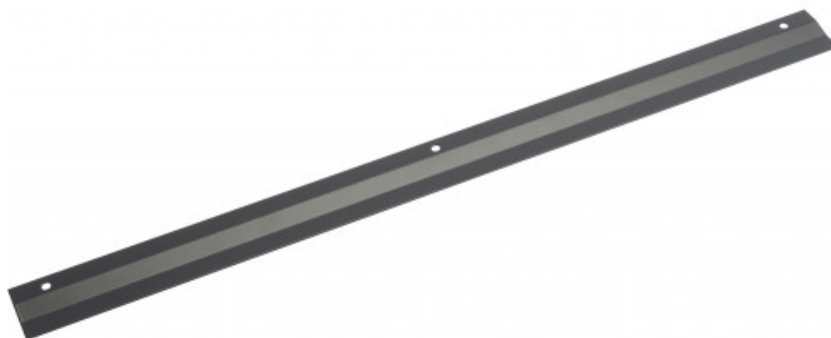

Rack de fijación pared soporte panel

921S

SAM Herramientas

Polígono Ipertegui II, N 55
31160 Orcoyen (Navarra) - España
NºTVA ESB 8196 4413

<https://www.sam-herramientas.es/>

Fotos y textos no contractuales. No desechar en la vía pública. Documento generado el 2024-04-29 07:15:47

**DESCRIPCIÓN****Rack de fijación pared soporte panel**

Se utiliza sobre panel reforzado Pedir con la referencia 921E

DATOS ESPECÍFICOS

Designación	RAIL PARA PANEL 921
Referencia comercial	921S
Peso (g)	220
Garantía	C Consumible