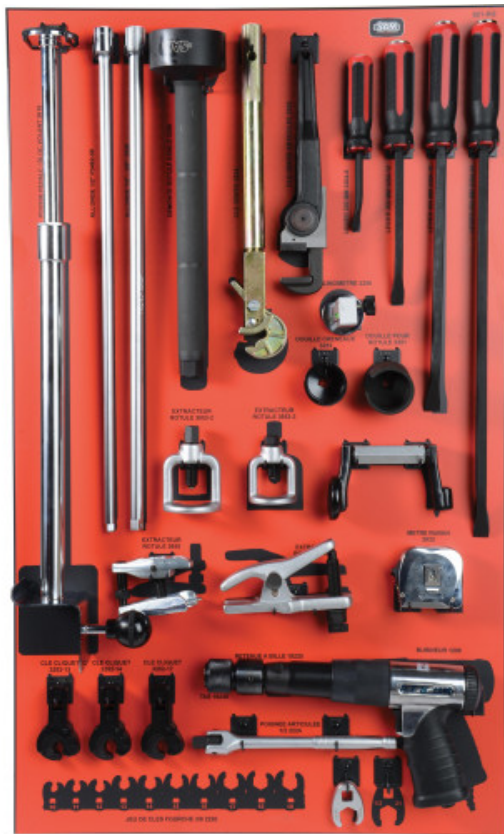

DESCRIPCIÓN

Panel rojo geometría

x4 palancas de esfuerzo para rótulas.x4 extractores de rótulas para VL, VU...x2 vasos almenados para rótula inferior.x3 Llaves de ajuste con efecto carraca SW13-14 y 17.x1 Extractor de rótulas axiales.x10 Llaves pata de gallo planas 3/8" de 10 a 19 mmy 1/2" de 19 a 21 mm.x2 Prolongadores de 600 mm F.1/2" M.3/8"y 600 mm F.1/2" M.1/2".x1 Prolongador articulado 1/2" 250 mm.x1 Útil reglaje caída.x1 Inclinómetro y flexómetro.x1 Kit de bloqueo pedal y volante.x2 Llave de grifa estandar y articulada.x1 Martillo de cincel neumático con accesorios.Paneles serigrafiados y dedicados a prestacionestécnicas.Disponibles en varios colores, con contorno de las herramientas en negroDimensiones del panel : 1000 x 600 mm.Perforación redonda.Útilizar los ganchos920C1 à 920C9La composición de herramientas incluye un conjunto de ganchos.El panel se entrega con un sistema de fijación mural.

SAM Herramientas

Polígono Ipertegui II, N 55
31160 Orcoyen (Navarra) - España
NºTVA ESB 8196 4413

<https://www.sam-herramientas.es/>

Fotos y textos no contractuales. No desechar en la vía pública. Documento generado el 2024-05-04 04:49:22