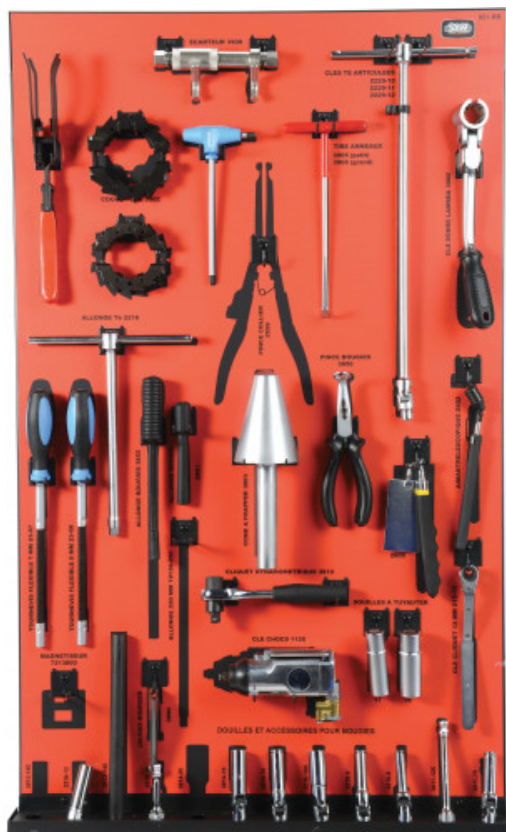

Panel rojo Mantenimiento

921RB

SAM Herramientas

Polígono Ipertegui II, N 55
31160 Orcoyen (Navarra) - España
N°TVA ESB 8196 4413

<https://www.sam-herramientas.es/>

Fotos y textos no contractuales. No desechar en la vía pública. Documento generado el 2024-05-05 21:43:09

DESCRIPCIÓN

Panel rojo Mantenimiento

x2 destornilladores flexibles con vaso de 7 y 8 mm.x1 imantador / desimantador.x1 alicate para cables de bujías y galgasde espesor de 0,4 a 1,0 mm.x1 carraca 3/8" 25 Nm y llave poligonalde 12 mm con carraca.x3 prolongadores (uno angular) 3/8"longitud de 75-125 mmy en T.x2 colocabujías flexibles.x3 vasos 3/8" articulados de 14-16 y 20,8 mm.x2 vasos 3/8" 14 mm 12 carasy 14 mm extrafinas.x2 vasos 3/8" articulados de 10 y 12 mm.x3 vasos 3/8" articulados de 8-9 y 10 mm.x2 vasos 3/8" para tuberías de 17 y 19 mm.x2 vasos 3/8" Hex de 17 y 19 mm.x1 llave de impacto compacta 3/8" paradesmontar las bujías de precalentamiento.x1 prolongador de impacto 250 mm.x1 imán.x1 espejo.x1 cono de golpe.x2 ganchos de tracción para anillos.x1 alicate para bridas de escape.x1 herramienta para abrazaderas.x1 cortatubos.x3 llaves en T articuladas de 10-11 y 12 mm.x1 vaso articulado de 17 mm para inyector.Paneles serigrafados y dedicados a prestacionestécnicas.Disponibles en varios colores, con contorno de las herramientas en negroDimensiones del panel : 1000 x 600 mm.Perforación redonda.Útilizar los ganchos920C1 à 920C9La composición de herramientas incluye un conjunto de ganchos.El panel se entrega con un sistema de fijación mural.

DATOS ESPECÍFICOS

Designación	PANEL ROJO
Referencia comercial	921RB
Peso (kg)	5.000
Garantía	O Garantía SAM OUTIL

Garantía aplicada**O | Garantía SAM OUTIL**

Garantía sin limitación de duración, sobre las herramientas utilizadas en condiciones normales.