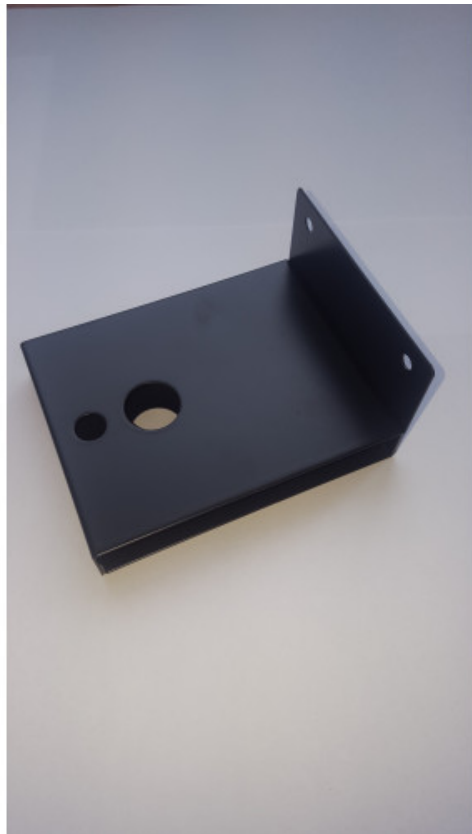

Platino para comprobador de líquido de frenos

920R3

SAM Herramientas

Polígono Ipertegui II, N 55
31160 Orcoyen (Navarra) - España
NºTVA ESB 8196 4413

<https://www.sam-herramientas.es/>

Fotos y textos no contractuales. No desechar en la vía pública. Documento generado el 2024-04-28 00:53:18

**DESCRIPCIÓN****Platino para comprobador de líquido de frenos**

Se utiliza sobre un panel perforado.

DATOS ESPECÍFICOS

Designación	PLATINA PORTA ANALYZADOR LIQUIDO FRENO
Referencia comercial	920R3
Peso (g)	270
Garantía	C Consumible