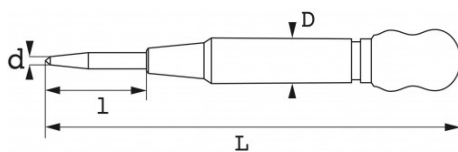

DESCRIPCIÓN

Granete automático con empuñadura bimaterial

Punteo regular obtenido por mera presión manual.No se necesita martillo.Ajuste de la potencia de penetración mediante apretado y aflojado de la cabeza.Carga de presión de 11 a 22Kg.Punta de recambio (SPV).

Designación	GRANETE AUTOMÁTICO CON EMPUÑADURA BIMATERIAL
Referencia comercial	88
L (mm)	150
Peso (g)	145
l (mm)	35
d (mm)	6
D (mm)	16
Garantía	O Garantía SAM OUTIL

Garantía aplicada

O | Garantía SAM OUTIL