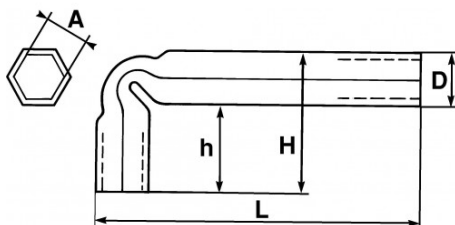

**DESCRIPCIÓN****Llave de tubo acodada**

Acero al carbono tratado.. Cuerpo hexagonal, codo por pliegue de excelente resistencia. Al tener hueco su interior, facilita el trabajo con tornillos largos.. Presentación: cromado.

Fotos y textos no contractuales. No desechar en la vía pública. Documento generado el 2024-04-30 12:01:51

DATOS ESPECÍFICOS

Designación	LLAVE DE TUBO ACODADA 28 MM
Referencia comercial	86-28
L (mm)	200
Peso (g)	550
H (mm)	90
D (mm)	38
h (mm)	58
A (mm)	28
Garantía	O