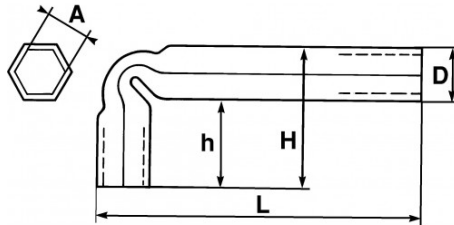

DATOS ESPECÍFICOS

|                      |                             |
|----------------------|-----------------------------|
| Designación          | LLAVE DE TUBO ACODADA 22 MM |
| Referencia comercial | 86-22                       |
| L (mm)               | 165                         |
| Peso (g)             | 325                         |
| H (mm)               | 73                          |
| D (mm)               | 31                          |
| h (mm)               | 46                          |
| A (mm)               | 22                          |
| Garantía             | O                           |