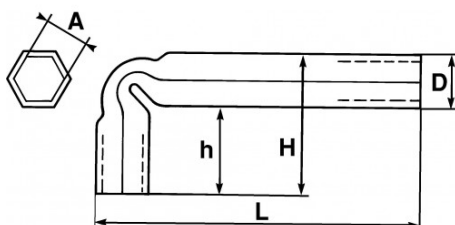

DESCRIPCIÓN

Llave de tubo acodada

Acero al carbono tratado.. Cuerpo hexagonal, codo por pliegue de excelente resistencia. Al tener hueco su interior, facilita el trabajo con tornillos largos.. Presentación: cromado.

Fotos y textos no contractuales. No desechar en la vía pública. Documento generado el 2024-05-01 09:06:12

DATOS ESPECÍFICOS

Designación	LLAVE DE TUBO ACODADA 15 MM
Referencia comercial	86-15
L (mm)	125
Peso (g)	150
H (mm)	54
D (mm)	21
h (mm)	35
A (mm)	15
Garantía	O