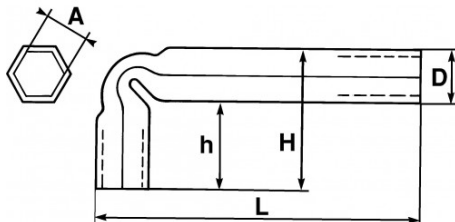

DESCRIPCIÓN

Llave de tubo acodada

Acero al carbono tratado.. Cuerpo hexagonal, codo por pliegue de excelente resistencia. Al tener hueco su interior, facilita el trabajo con tornillos largos.. Presentación: cromado.

Fotos y textos no contractuales. No desechar en la vía pública. Documento generado el 2024-04-30 23:17:53

DATOS ESPECÍFICOS

Designación	LLAVE DE TUBO ACODADA 14 MM
Referencia comercial	86-14
L (mm)	118
Peso (g)	127
H (mm)	51
D (mm)	20
h (mm)	33
A (mm)	14
Garantía	O