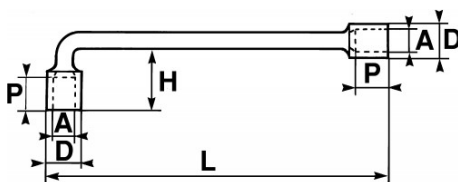

DESCRIPCIÓN

Llaves de pipa en mm

Forjadas en acero al cromo-vanadio. Casquillo profundo y resistente. Brazo de palanca importante que permite un apretado potente. Presentación: Pulida brillante. Versión 12 caras

NORMAS / DIRECTIVAS

NF ISO 691, NF ISO 1711-1, NF ISO 2236, DIN 475-2, DIN 899

SAM Herramientas

Polígono Ipertegui II, N 55
31160 Orcyoyen (Navarra) - España
NºTVA ESB 8196 4413

<https://www.sam-herramientas.es/>

Fotos y textos no contractuales. No desechar en la vía pública. Documento generado el 2024-05-03 03:26:18

DATOS ESPECÍFICOS

Designación	LLAVE ESTRELLA 6 CARAS 8 MM
Referencia comercial	80-8-P
L (mm)	116
Peso (g)	42
H (mm)	20
D (mm)	11.5
P (mm)	8
A (mm)	8
Garantía	O