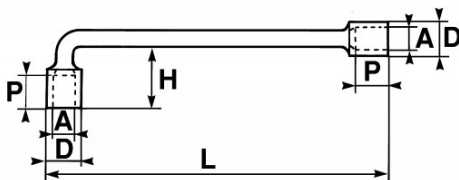

DATOS ESPECÍFICOS

Designación	LLAVE ESTRELLA 6 CARAS 7 MM
Referencia comercial	80-7-P
L (mm)	102
Peso (g)	30
H (mm)	19
D (mm)	10
P (mm)	7
A (mm)	7
Garantía	O

**Garantía aplicada**

**O | Garantía SAM OUTIL**