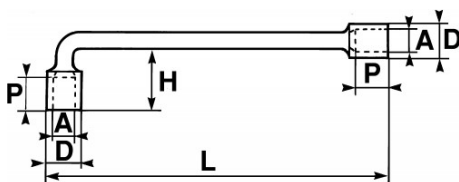

DESCRIPCIÓN

Llaves de pipa en mm

Forjadas en acero al cromo-vanadio. Casquillo profundo y resistente. Brazo de palanca importante que permite un apretado potente. Presentación: Pulida brillante. Versión 12 caras

NORMAS / DIRECTIVAS

NF ISO 691, NF ISO 1711-1, NF ISO 2236, DIN 475-2, DIN 899

SAM Herramientas

Polígono Ipertegui II, N 55
31160 Orcoyen (Navarra) - España
NºTVA ESB 8196 4413

<https://www.sam-herramientas.es/>

Fotos y textos no contractuales. No desechar en la vía pública. Documento generado el 2024-05-02 23:52:51

DATOS ESPECÍFICOS

Designación	LLAVE ESTRELLA 12 CARAS 30 MM
Referencia comercial	80-30-P
L (mm)	363
Peso (g)	1300
H (mm)	67
D (mm)	41
P (mm)	32
A (mm)	30
Garantía	O