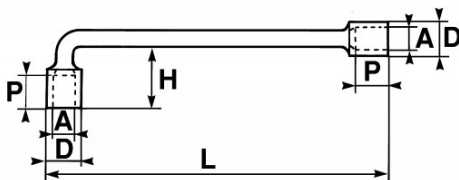

DESCRIPCIÓN

Llaves de pipa en mm

Forjadas en acero al cromo-vanadio. Casquillo profundo y resistente. Brazo de palanca importante que permite un apretado potente. Presentación: Pulida brillante. Versión 12 caras

NORMAS / DIRECTIVAS

NF ISO 691, NF ISO 1711-1, NF ISO 2236, DIN 475-2, DIN 899

SAM Herramientas

Polígono Ipertegui II, N 55
31160 Orcyoyen (Navarra) - España
NºTVA ESB 8196 4413

<https://www.sam-herramientas.es/>

Fotos y textos no contractuales. No desechar en la vía pública. Documento generado el 2024-05-03 00:38:20

DATOS ESPECÍFICOS

Designación	LLAVE ESTRELLA 12 CARAS 24 MM
Referencia comercial	80-24-P
L (mm)	293
Peso (g)	740
H (mm)	55
D (mm)	33
P (mm)	26.5
A (mm)	24
Garantía	O