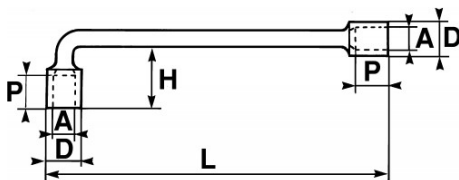

DESCRIPCIÓN

Llaves de pipa en mm

Forjadas en acero al cromo-vanadio. Casquillo profundo y resistente. Brazo de palanca importante que permite un apretado potente. Presentación: Pulida brillante. Versión 12 caras

NORMAS / DIRECTIVAS

NF ISO 691, NF ISO 1711-1, NF ISO 2236, DIN 475-2, DIN 899

SAM Herramientas

Polígono Ipertegui II, N 55
31160 Orcoyen (Navarra) - España
NºTVA ESB 8196 4413

<https://www.sam-herramientas.es/>

Fotos y textos no contractuales. No desechar en la vía pública. Documento generado el 2024-05-03 00:57:07

DATOS ESPECÍFICOS

Designación	LLAVE ESTRELLA 12 CARAS 16 MM
Referencia comercial	80-16-P
L (mm)	200
Peso (g)	260
H (mm)	38
D (mm)	22.5
P (mm)	16
A (mm)	16
Garantía	O