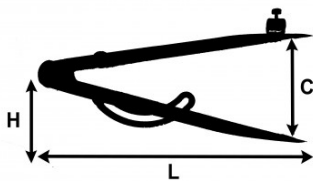

**DESCRIPCIÓN**

Compás porta-lápices

Ajuste sencillo y preciso mediante botón moleteado
Brazos planos y puntas finas extraduras.

DATOS ESPECÍFICOS**SAM Herramientas**

Polígono Ipertegui II, N 55
31160 Orcyoyen (Navarra) - España
NºTVA ESB 8196 4413

<https://www.sam-herramientas.es/>

Fotos y textos no contractuales. No desechar en la vía pública. Documento generado el 2024-04-29 07:31:59

Designación	COMPAS CON PORTA-LAPIZ 200 MM
Referencia comercial	782-D-20
L (mm)	190
Peso (g)	150
C (mm)	100
H (mm)	60
Acabado	Pulido
Garantía	O Garantía SAM OUTIL