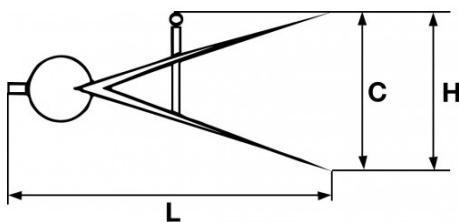

### Compás con muelle puntiagudo

Ajuste sencillo y preciso mediante botón moleteado. Brazos planos y puntas finas extraduras.

Designación	COMPAS DE PUNTAS 250 MM
Referencia comercial	782-A-25
L (mm)	295
Peso (g)	190
C (mm)	250
H (mm)	125
Acabado	Pulido
Garantía	O

**Garantía aplicada**

**O | Garantía SAM OUTIL**

Garantía sin limitación de duración, sobre las herramientas utilizadas en condiciones normales.