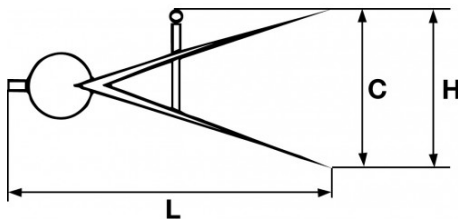

Compás con muelle puntiagudo

782-A-15

782-A-...

DESCRIPCIÓN

Compás con muelle puntiagudo

Ajuste sencillo y preciso mediante botón moleteado
Brazos planos y puntas finas extraduras.

DATOS ESPECÍFICOS

SAM Herramientas

Designación	COMPAS DE PUNTAS 150 MM
Referencia comercial	782-A-15
L (mm)	195
Peso (g)	124
C (mm)	150
H (mm)	90
Acabado	Pulido
Garantía	O

Garantía aplicada

O | Garantía SAM OUTIL

Garantía sin limitación de duración, sobre las herramientas utilizadas en condiciones normales.