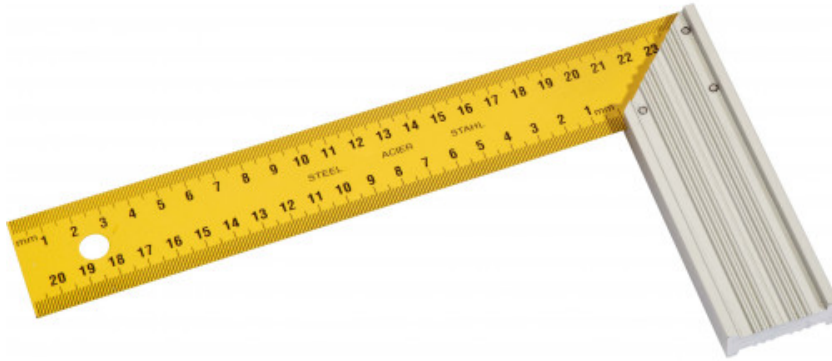

Escuadras lámina acero

774-A-40

774-A-...

SAM Herramientas

Polígono Ipertegui II, N 55
31160 Orcoyen (Navarra) - España
NºTVA ESB 8196 4413

<https://www.sam-herramientas.es/>

Fotos y textos no contractuales. No desechar en la vía pública. Documento generado el 2024-05-01 10:31:20

DESCRIPCIÓN

Escuadras lámina acero

Escuadras grabadas en negro.

NORMAS / DIRECTIVAS

NFE 73205

DATOS ESPECÍFICOS

SAM Herramientas

Polígono Ipertegui II, N 55
31160 Orcoyen (Navarra) - España
NºTVA ESB 8196 4413

<https://www.sam-herramientas.es/>

Designación	ESCUADRA LÁMINA ACERO 400 MM
Referencia comercial	774-A-40
L (mm)	400
Peso (g)	385
H (mm)	200
Garantía	O

Garantía aplicada**O | Garantía SAM OUTIL**

Garantía sin limitación de duración, sobre las herramientas utilizadas en condiciones normales.