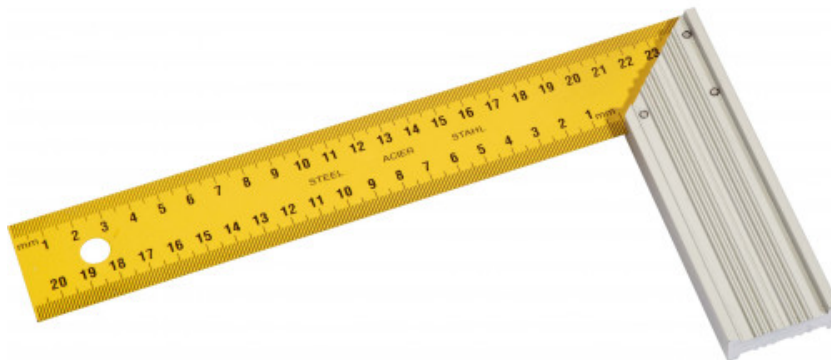

DESCRIPCIÓN

Escuadras lámina acero

Escuadras grabadas en negro.

NORMAS / DIRECTIVAS

NFE 73205

DATOS ESPECÍFICOS

SAM Herramientas

Polígono Ipertegui II, N 55
31160 Orcoyen (Navarra) - España
NºTVA ESB 8196 4413

<https://www.sam-herramientas.es/>

Fotos y textos no contractuales. No desechar en la vía pública. Documento generado el 2024-04-30 17:08:47