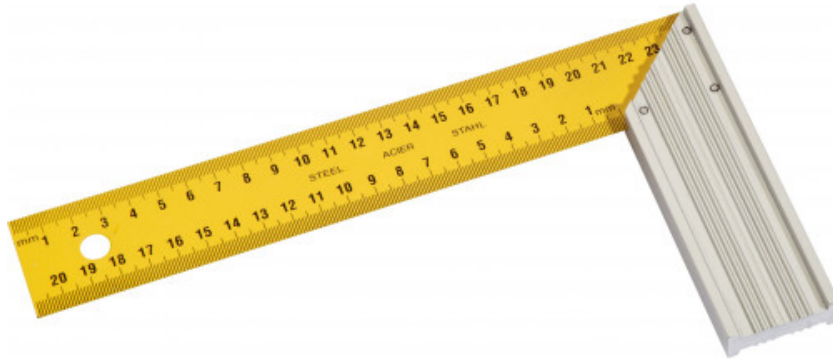

Escuadras lámina acero

774-A-25

774-A-...

SAM Herramientas

Polígono Ipertegui II, N 55
31160 Orcoyen (Navarra) - España

NºTVA ESB 8196 4413

<https://www.sam-herramientas.es/>

Fotos y textos no contractuales. No desechar en la vía pública. Documento generado el 2024-04-30 19:56:11

DESCRIPCIÓN

Escuadras lámina acero

Escuadras grabadas en negro.

NORMAS / DIRECTIVAS

NFE 73205

DATOS ESPECÍFICOS

SAM Herramientas

Polígono Ipertegui II, N 55
31160 Orcoyen (Navarra) - España
NºTVA ESB 8196 4413

<https://www.sam-herramientas.es/>

Fotos y textos no contractuales. No desechar en la vía pública. Documento generado el 2024-04-30 19:56:11

Designación	ESCUADRA LÁMINA ACERO 250 MM
Referencia comercial	774-A-25
L (mm)	250
Peso (g)	240
H (mm)	140
Garantía	O