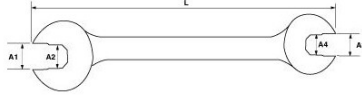

DESCRIPCIÓN

Llave de ajuste de dirección

Llave de horquilla doble con 4 dimensiones: 30x32x36x40 mmPeso : 300 g

DATOS ESPECÍFICOS

SAM Herramientas

Polígono Ipertegui II, N 55
31160 Orcoyen (Navarra) - España
NºTVA ESB 8196 4413

<https://www.sam-herramientas.es/>

Fotos y textos no contractuales. No desechar en la vía pública. Documento generado el 2024-05-01 06:51:57

Designación	LLAVE DE REGLAJE DE DIRECCIÓN
Referencia comercial	73V8709
L (mm)	290
Peso (g)	300
A1 (mm)	40
A2 (mm)	36
Garantía	32